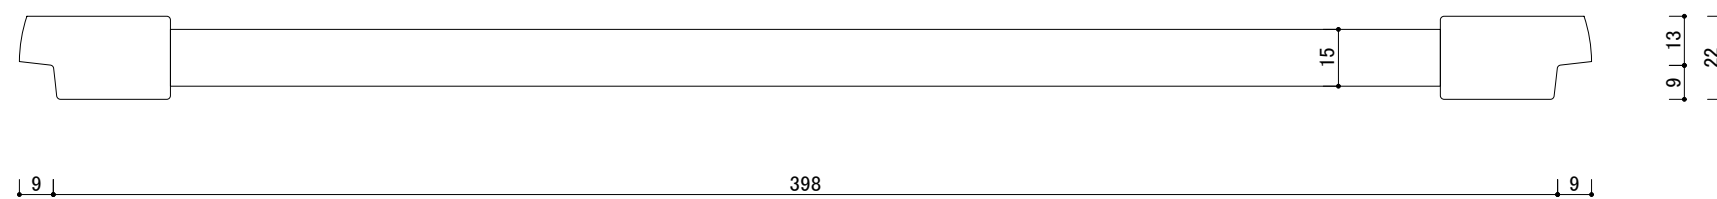

234164

235906

Material: Stainless steel (SUS-304) / Plastic

BLANCO

輸入販売元 株式会社 46.5

■ SCALE: 1/2

■ DATE: 2021/9

Top rail 製品図

(234164/235906)