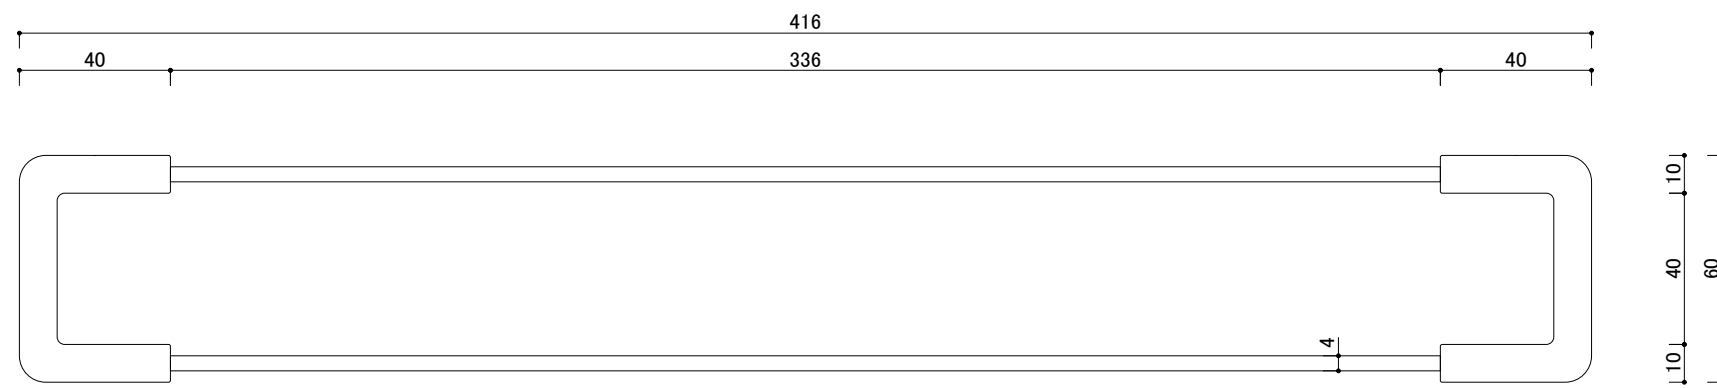

234164

235906

Material: Stainless steel (SUS-304) / Plastic

BLANCO

輸入販売元 株式会社 46.5

■ SCALE: 1/2

■ DATE: 2021/9

Top rail 製品図

(234164/235906)