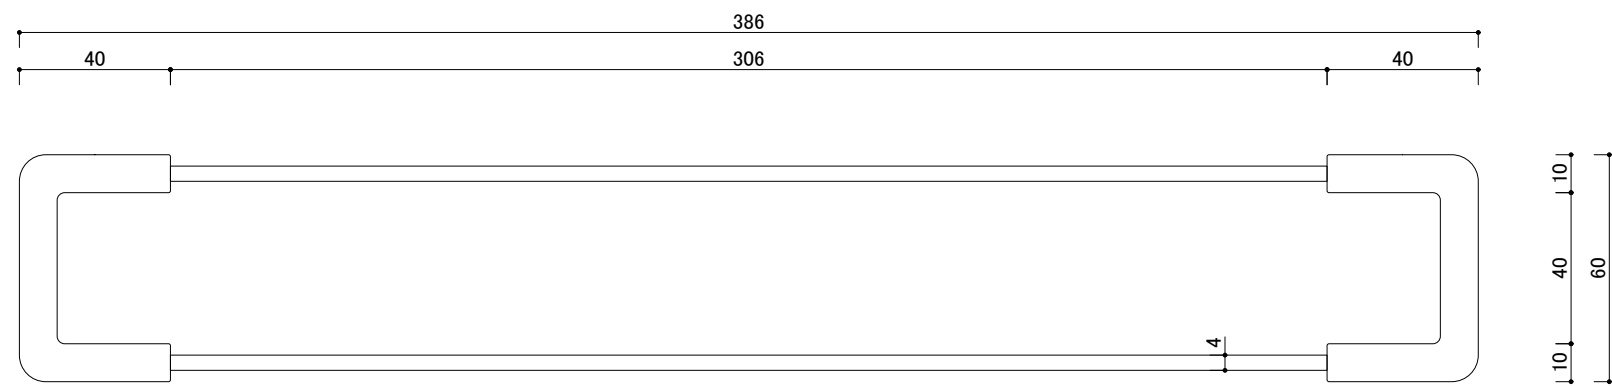

234164

235906

Material: Stainless steel (SUS-304) / Plastic

BLANCO

輸入販売元 株式会社 46.5

■ SCALE: 1/2

■ DATE: 2021/9

Top rail 製品図

(234164/235906)