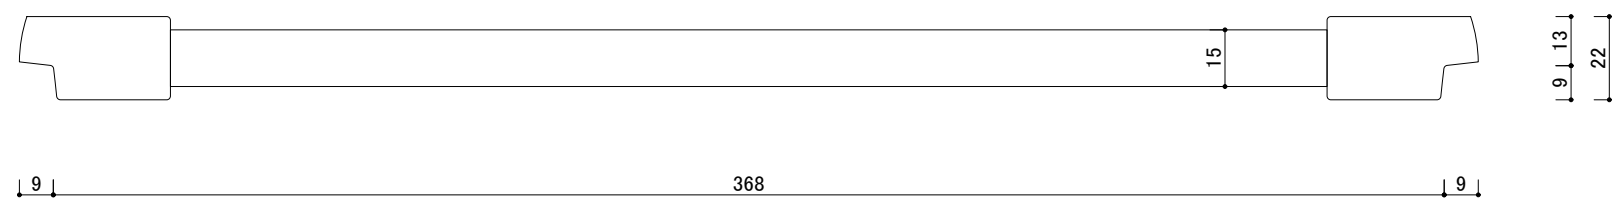

234164

235906

Material: Stainless steel (SUS-304) / Plastic

BLANCO

輸入販売元 株式会社 46.5

■ SCALE: 1/2

■ DATE: 2021/9

Top rail 製品図

(234164/235906)