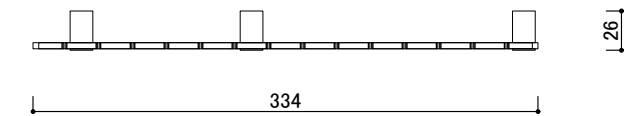

SELECT CLIP (ゴミ袋掛け)

※オプション

左用

右用

樹脂製ボックス(16L) × 1

樹脂製ボックス(19L) × 3