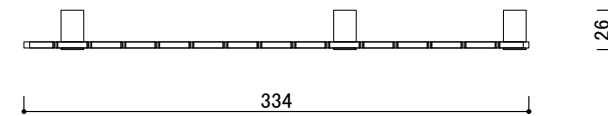

SELECT CLIP (ゴミ袋掛け)

※オプション

左用

右用

樹脂製ボックス(16L) × 1

樹脂製ボックス(19L) × 3