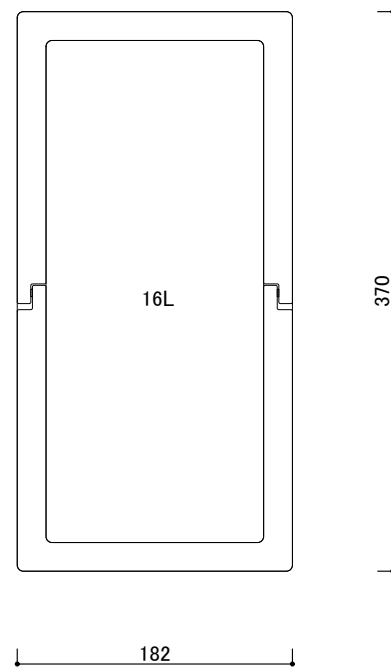

SELECT CLIP (ゴミ袋掛け)

※オプション

左用

右用

樹脂製ボックス(16L) × 1

樹脂製ボックス(19L) × 3