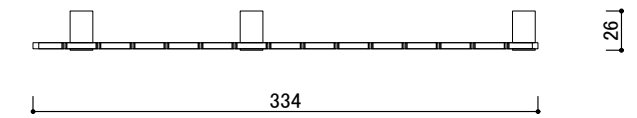

SELECT CLIP (ゴミ袋掛け)

※オプション

左用

右用

樹脂製ボックス(16L) × 2