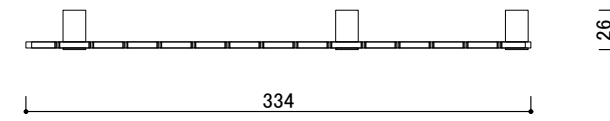

Lid for 15L (15L用フタ)
※オプション

SELECT CLIP (ゴミ袋掛け)
※オプション

左用

右用

樹脂製ボックス(15L) × 3