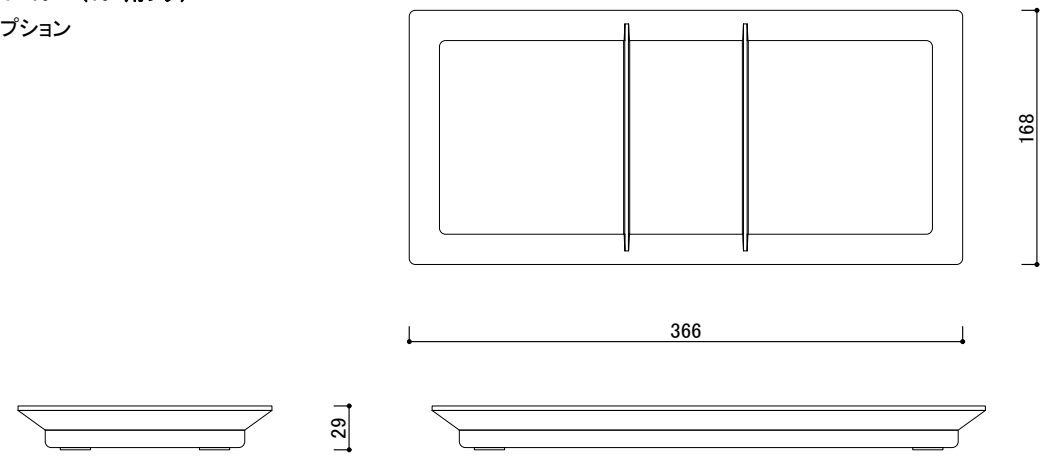

Lid for 15L (15L用フタ)
※オプション

SELECT CLIP (ゴミ袋掛け)
※オプション

左用

右用

樹脂製ボックス(15L) × 3