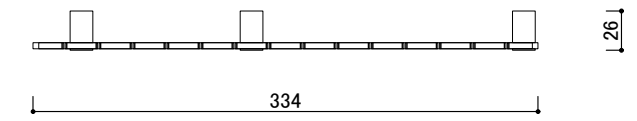

Lid for 15L (15L用フタ)
※オプション

SELECT CLIP (ゴミ袋掛け)
※オプション

左用

右用

樹脂製ボックス(15L) × 3