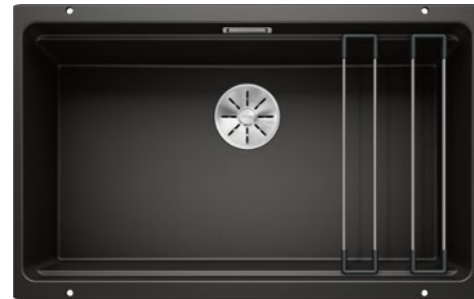

ETAGON

エタゴン

Top railが標準で備わる段差付きのデザイン。
Top railは、一時置きスペースや水切りとしてお使いいただけます。

アンダーマウント専用

ETAGON 700-U

W700×D400×H200 mm (内寸)
製品重量:12.1 kg (トップレール含まず)