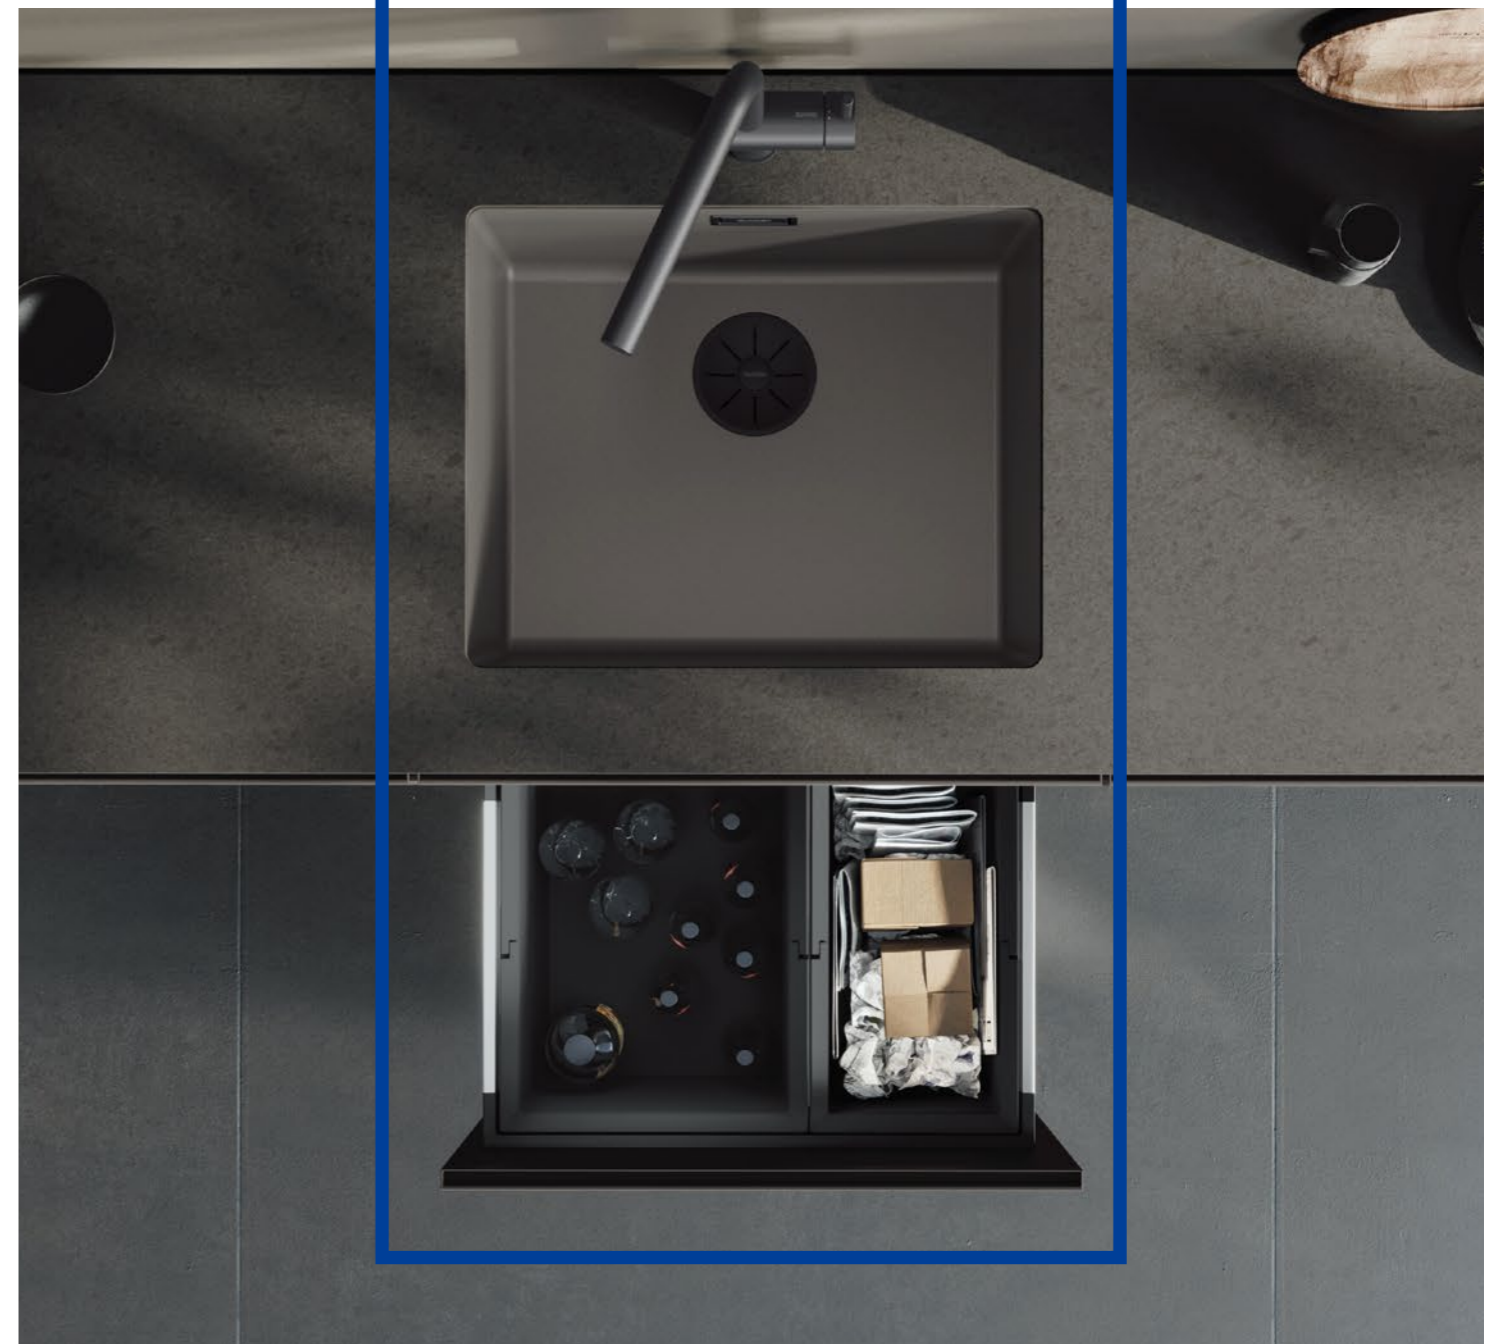

<https://www.letsthink.jp/>

2024.3

図面、価格、説明書等のデータダウンロードはこちら
<https://letsthink.jp/blanco/download>

海外製品については生産元の事情により製品の仕様等を予告なく変更、もしくは廃盤になることがあります。

GERMANY
SINCE 1925

BLANCO UNIT
drink. prep. clean.