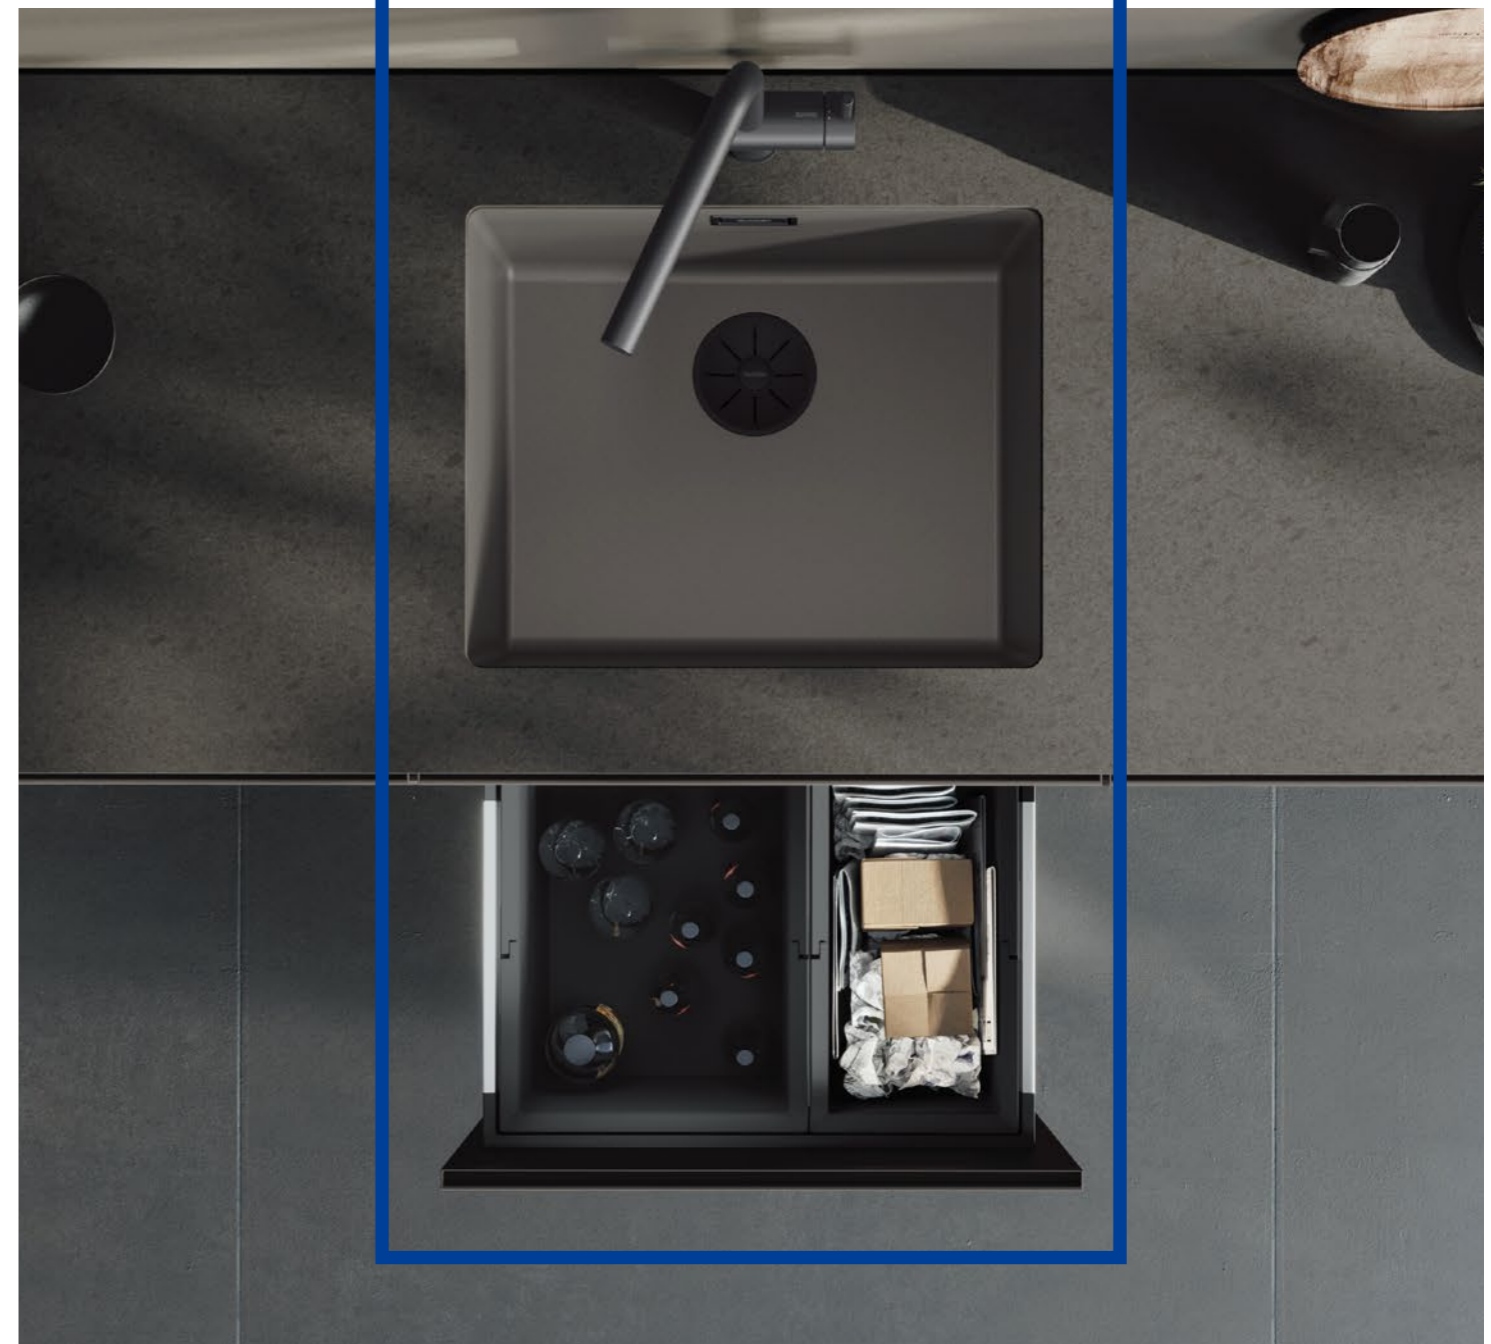

<https://www.letsthink.jp/>

2024.5

図面、価格、説明書等のデータダウンロードはこちら
<https://letsthink.jp/blanco/download>

海外製品については生産元の事情により製品の仕様等を予告なく変更、もしくは廃盤になることがあります。

GERMANY
SINCE 1925

BLANCO UNIT
drink. prep. clean.