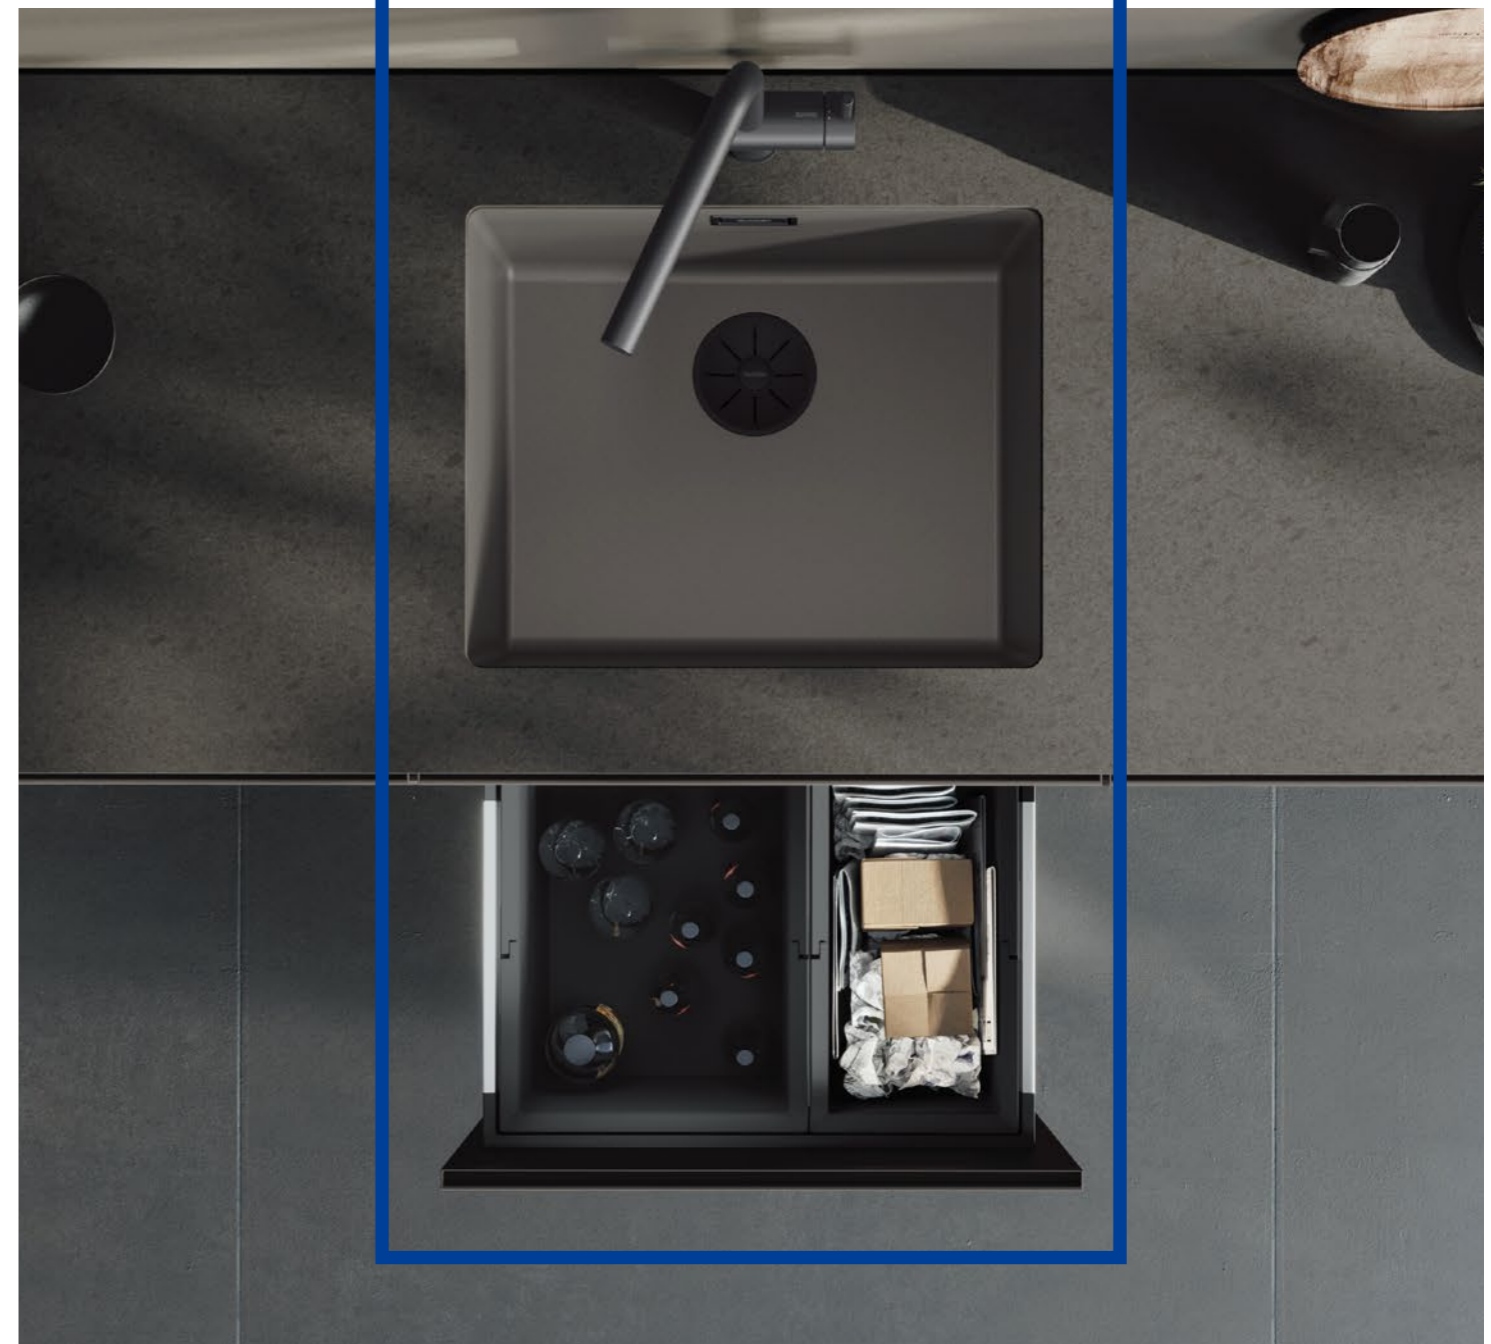

<https://www.letsthink.jp/>

2024.12

図面、価格、説明書等のデータダウンロードはこちら
<https://letsthink.jp/blanco/download>

海外製品については生産元の事情により製品の仕様等を予告なく変更、もしくは廃盤になることがあります。

GERMANY
SINCE 1925

BLANCO UNIT
drink. prep. clean.