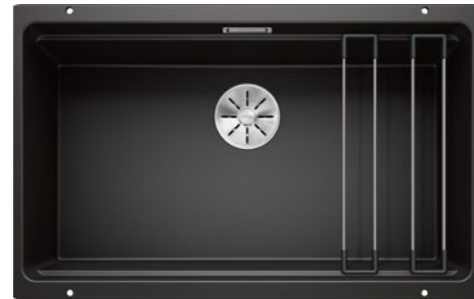

Top railが標準で備わる段差付きのデザイン。
Top railは、一時置きスペースや水切りとしてお使いいただけます。

アンダーマウント専用

ETAGON 700-U

W700×D400×H200 mm (内寸)
製品重量:12.1 kg (トップレール含まず)

トップレール付属

Color Variation 全7色

black

anthracite