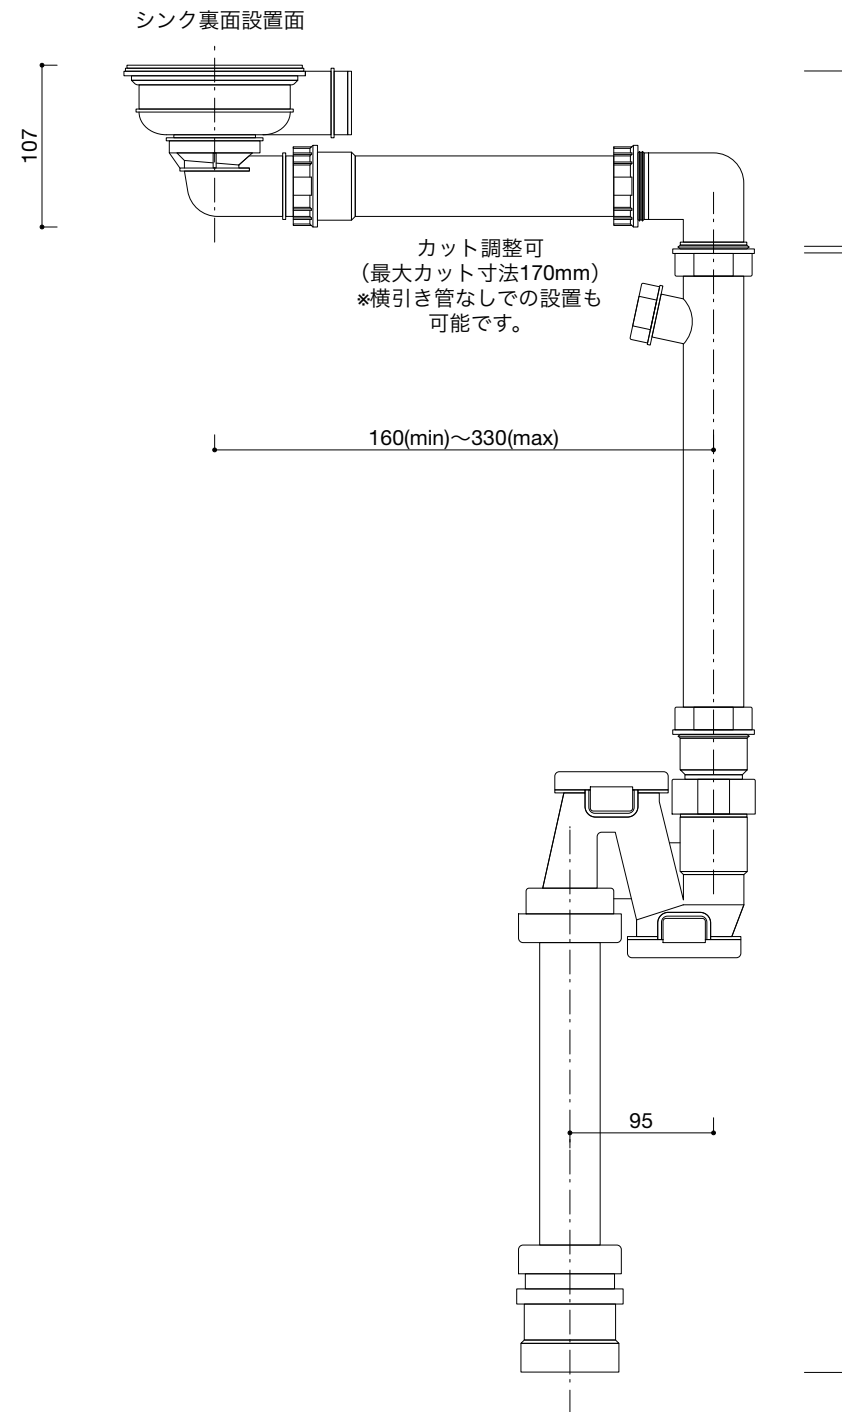

専用排水セット

排水金具中心から排水管の最大振り範囲：425mm