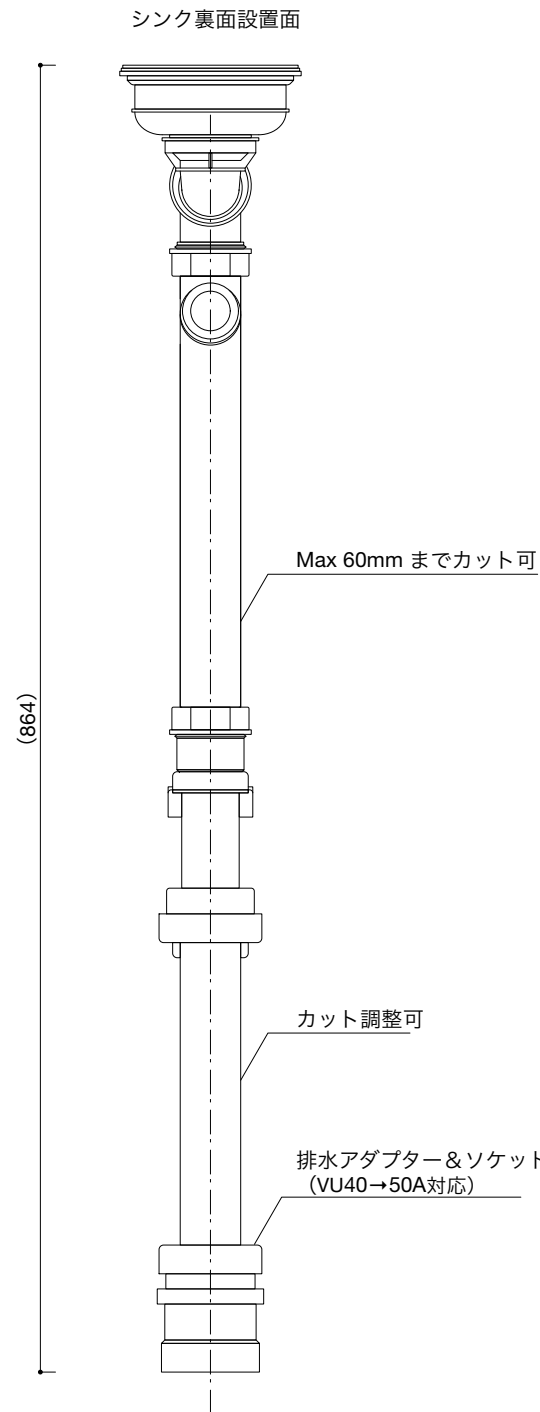

専用排水セット

排水金具中心から排水管の最大振り範囲：425mm