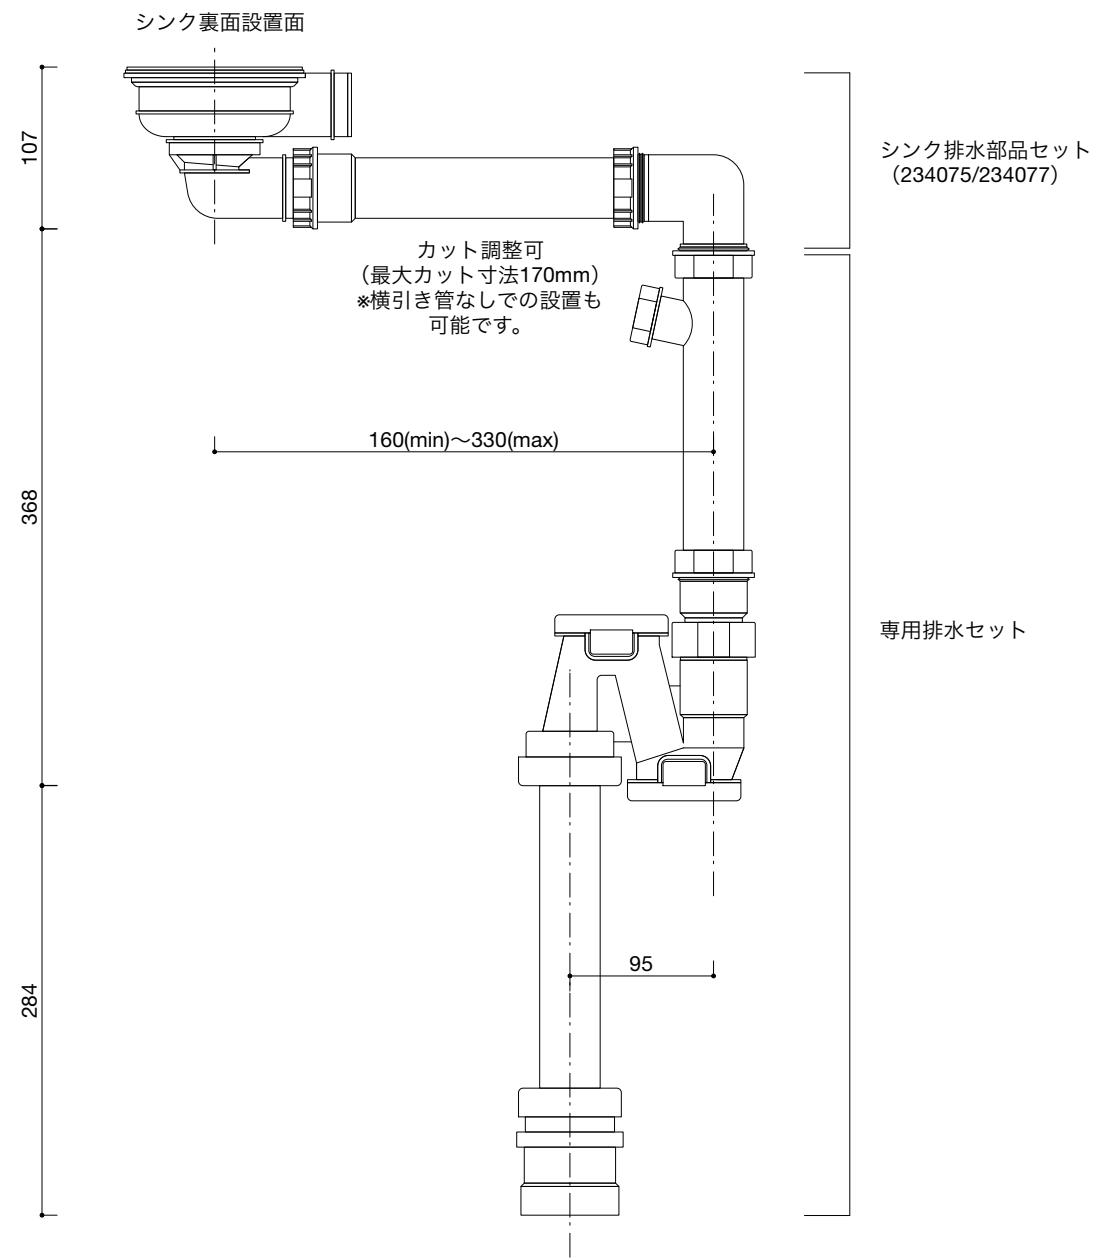

専用排水セット

排水金具中心から排水管の最大振り範囲：425mm (330mm+95mm)