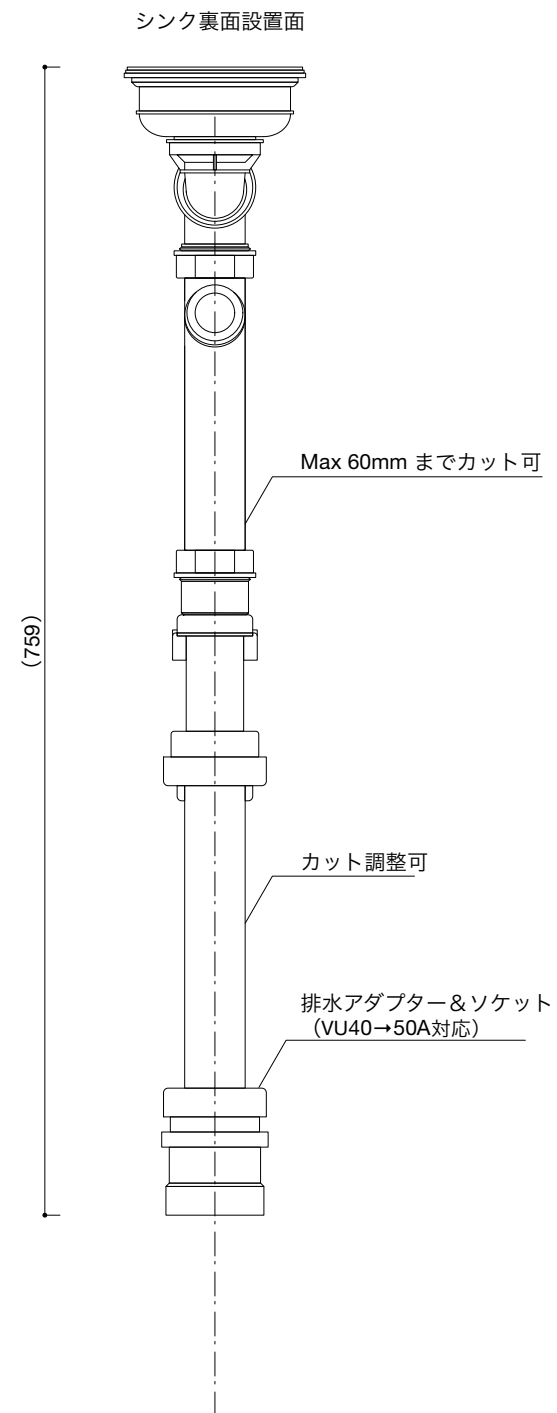

専用排水セット

排水金具中心から排水管の最大振り範囲：425mm (330mm+95mm)