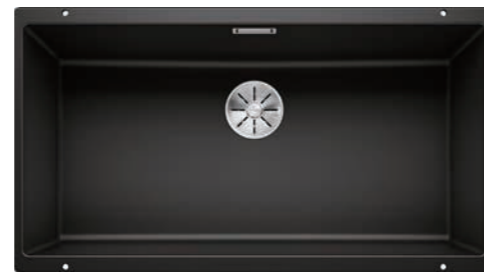

SUBLINE 800-U

W800×D400×H220 mm (内寸)
製品重量:13.2 kg

Color Variation 全7色

図面、価格、説明書等のデータダウンロードはこちら
<https://letsthink.jp/blanco/download>